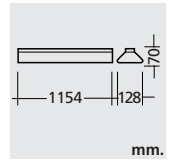

- Elektrostatik toz boyalı
- Alüminyum profil gövde
- Pleksiglas

Renk: Siyah, beyaz, metalik gri

- *Electrostatic powder coated*
- *Extruded aluminium body*
- *Plexiglass*

Color: Black, white, metallic grey

LED

Standard Version			
L SU1302030	1x50W	LED modul	3050 gr.
L SU1302031	1x70W	LED modul	3050 gr.
DALI DIMM Version			
L SU1302040	1x50W	LED modul	3100 gr.
L SU1302041	1x70W	LED modul	3100 gr.