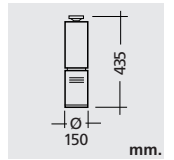

Standard Version

L SU1102030	1x55W	LED modul	Fanlı soğutma/Cooling with fan	4590 gr.
L SU1102031	1x75W	LED modul	Fanlı soğutma/Cooling with fan	4590 gr.

Işık eğrileri için; www.lamp83.com.tr
See; www.lamp83.com.tr for light curves